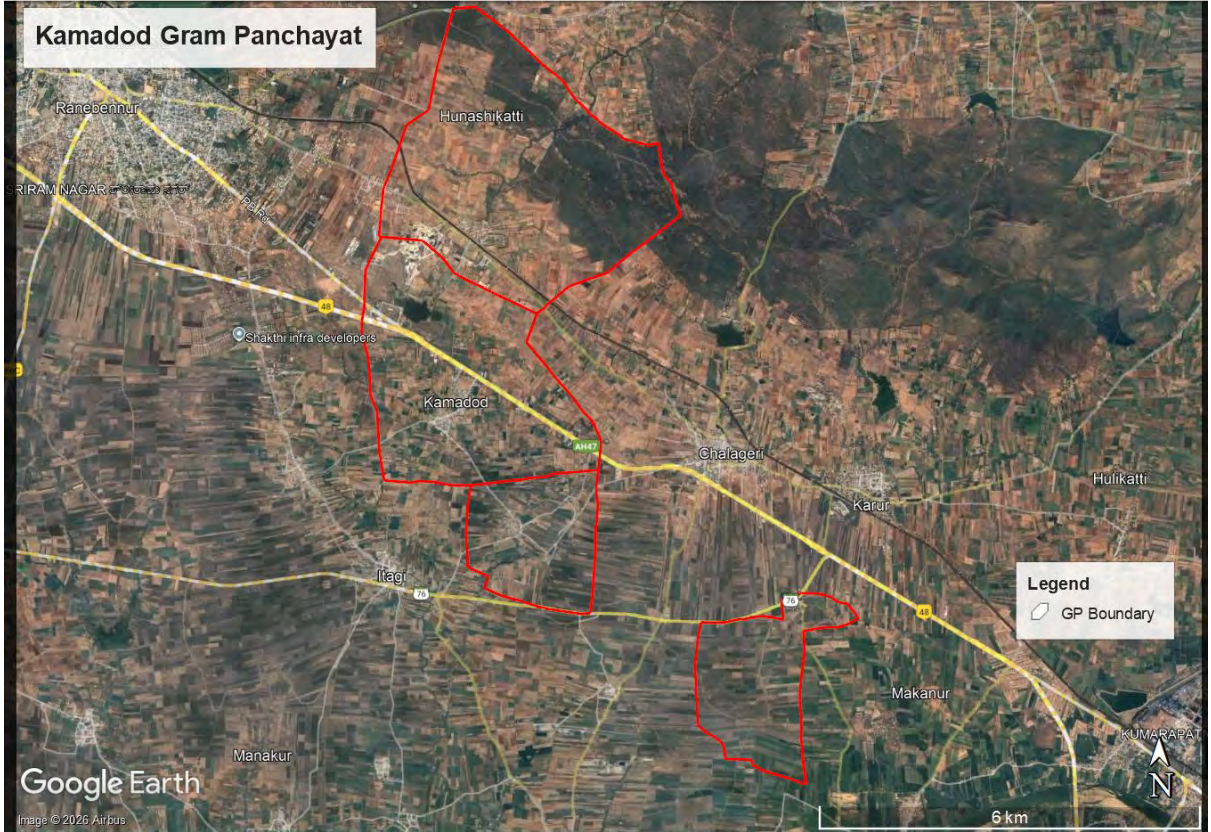

Indian Institute of Science Campus,

Bengaluru- 560012

ವಿಷಯ ಪರಿವಿಡಿ

1. NRDMS Centre Activities	ಪುಟ ಸಂಖ್ಯೆ
1.1 ಯುಕ್ತಧಾರ ತಂತ್ರಾಂಶದಲ್ಲಿ ಜಿಯೋಸ್ಪೇಷಿಯಲ್ ಆಧಾರಿತ ಕ್ರಿಯಾ ಯೋಜನೆ.	3
1.2 ಗ್ರಾಮ ಪಂಚಾಯತ ಚುನಾವಣೆಗೆ ನಕ್ಷೆ	4
1.3 ಕಂದಾಯ ಇಲಾಖೆಗೆ ಜಿಯೋಸ್ಪೇಷಿಯಲ್ ಆಧಾರಿತ ನಕಾಶೆ.	5
1.4 ಕಂದಾಯ ಇಲಾಖೆಯ ಹಕ್ಕುಪತ್ರ ವಿತರಣಾ ಸಮಾವೇಶ ನಡೆಯುವ ಸ್ಥಳ ಹಾಗೂ ವಾಹನ ನಿಲುಗಡೆ ನಕ್ಷೆ.	6
1.5 ಜಿಲ್ಲಾಡಳಿತ, ಜಿಲ್ಲಾ ಪಂಚಾಯತ ಹಾವೇರಿ ಜಿಲ್ಲೆ ಕೌಶಲ್ಯಭಿವೃದ್ಧಿ ಉದ್ಯಮಶೀಲತಾ ಹಾಗೂ ಜೀವನೋಪಾಯ ಇಲಾಖೆ ಇವರುಗಳ ಸಂಯುಕ್ತಾಶ್ರಯದಲ್ಲಿ ಜಿಲ್ಲಾಮಟ್ಟದ ಉದ್ಯೋಗ ಮೇಳ-2026ರಲ್ಲಿ ಭಾಗವಹಿಸಿದ ಅಭ್ಯರ್ಥಿಗಳ ಮಾಹಿತಿಯನ್ನು Power BI Dashboard ನಲ್ಲಿ ಇಂಧೀಕರಿಸಿ ಮಾಹಿತಿ ವಿಶ್ಲೇಷಣೆ	7
1.6 ಪ್ರೋಲೀಸ್ ಇಲಾಖೆಗೆ ಜಿಯೋಸ್ಪೇಷಿಯಲ್ ಆಧಾರಿತ ನಕಾಶೆ.	8
1.7 2027ರ ಭಾರತ ಜನಗಣತಿ ಕುರಿತು ಬ್ಲಾಕ್ ರಚನೆಯಲ್ಲಿ GIS ನಕ್ಷೆ	9
2. ತರಬೇತಿ ಕಾರ್ಯಕ್ರಮಗಳಲ್ಲಿ ಭಾಗವಹಿಸಿದ್ದು.(Training Programmes Attended)	10
4. ವಿಜ್ಞಾನ ಪ್ರಚಾರ ಚಟುವಟಿಕೆಗಳು (Science Outreach Activities)	11-13
5. ತಿರ್ಮಾನ	14
6. NRDMS ಚಟುವಟಿಕೆಗಳನ್ನು ಸುಧಾರಿಸಲು ಬದ್ಧತೆ	
7. ಅನುಬಂಧಗಳು	15

1.1. ಯುಕ್ತಧಾರ ತಂತ್ರಾಂಶದಲ್ಲಿ ಜಿಯೋಸ್ಪೇಷಿಯಲ್ ಆಧಾರಿತ ಕ್ರಿಯಾ ಯೋಜನೆ.

ಜಿಲ್ಲೆಯಲ್ಲಿನ ಗ್ರಾಮ ಪಂಚಾಯತಗಳಲ್ಲಿ ಮಹಾತ್ಮ ಗಾಂಧಿ ನರೇಗಾ ಯೋಜನೆಯಡಿ ಮಣ್ಣು ಮತ್ತು ನೀರು ಸಂರಕ್ಷಣೆ ಹಾಗೂ ಜೀವನೋಪಾಯ ಚಟುವಟಿಗಳ ನಿರ್ವಹಣೆಗಾಗಿ ಸಮಗ್ರ ನೈಸರ್ಗಿಕಸಂಪನ್ಮೂಲ ನಿರ್ವಹಣೆ ಕಾಮಗಾರಗಳ ಅನುಷ್ಠಾನಗೊಳಿಸುವ ಕಾಮಗಾರಿಗಳನ್ನು ಯುಕ್ತಧಾರ ತಂತ್ರಾಂಶದ ಇಂಧೀಕರಿಸುವುದು ಕಡ್ಡಾಯವಾಗಿರುತ್ತದೆ. ಸದರಿ ಗ್ರಾಮ ಪಂಚಾಯತ ವಾರು GIS ಆಧಾರಿತ ಕ್ರಿಯಾಯೋಜನೆ ಸಿದ್ಧಪಡಿಸಲು ಗ್ರಾಮ ಪಂಚಾಯತ ಗಡಿ ಅತ್ಯಾವಶ್ಯಕವಿದ್ದು ಜಿಲ್ಲಾ NRDMS ಕೇಂದ್ರವು KML ರೂಪದಲ್ಲಿ ಗಡಿಗಳನ್ನು ಸಿದ್ಧಪಡಿಸಿ ಯುಕ್ತಧಾರ ತಂತ್ರಾಂಶದಲ್ಲಿ ಅಪ್ ಲೋಡ್ ಮಾಡಲು ಒದಗಿಸುತ್ತದೆ.