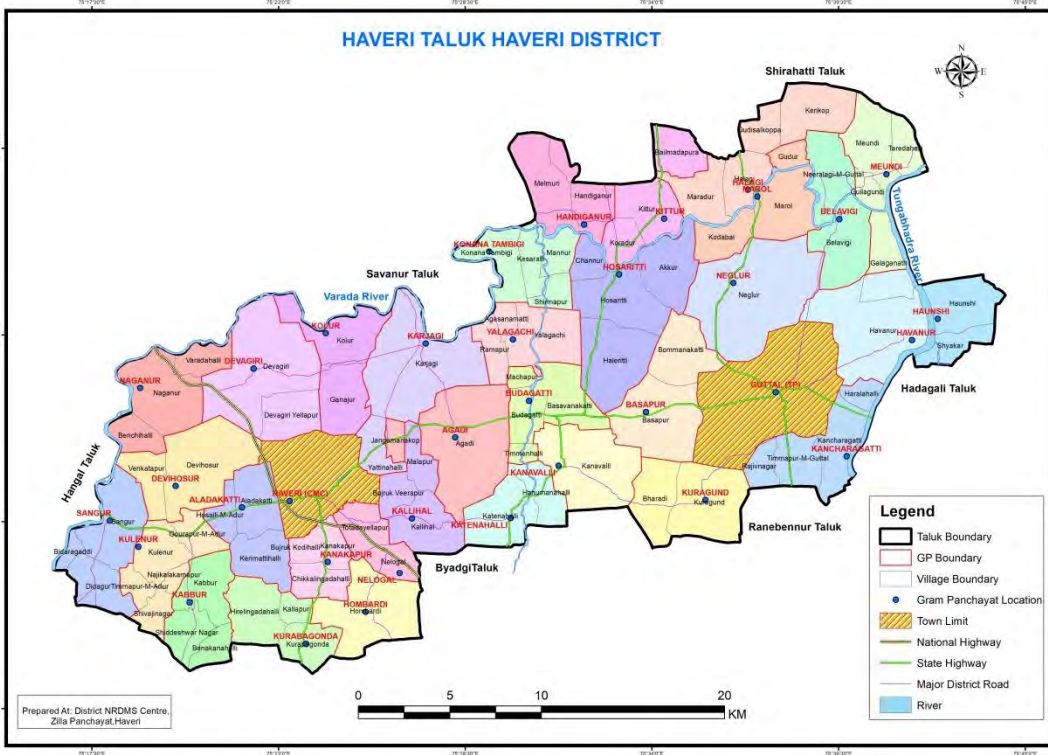

1.1. ಯುಕ್ತಧಾರ ತಂತ್ರಾಂಶದಲ್ಲಿ ಜಿಯೋಸ್ಪೇಷಿಯಲ್ ಆಧಾರಿತ ಕ್ರಿಯಾ ಯೋಜನೆ.

ಜಿಲ್ಲೆಯಲ್ಲಿನ ಗ್ರಾಮ ಪಂಚಾಯತಗಳಲ್ಲಿ ಮಹಾತ್ಮ ಗಾಂಧಿ ನರೇಗಾ ಯೋಜನೆಯಡಿ ಮಣ್ಣು ಮತ್ತು ನೀರು ಸಂರಕ್ಷಣೆ ಹಾಗೂ ಜೀವನೋಪಾಯ ಚಟುವಟಿಗಳ ನಿರ್ವಹಣೆಗಾಗಿ ಸಮಗ್ರ ನೈಸರ್ಗಿಕಸಂಪನ್ಮೂಲ ನಿರ್ವಹಣೆ ಕಾಮಗಾರಗಳ ಅನುಷ್ಠಾನಗೊಳಿಸುವ ಕಾಮಗಾರಿಗಳನ್ನು ಯುಕ್ತಧಾರ ತಂತ್ರಾಂಶದ ಇಂಧೀಕರಿಸುವುದು ಕಡ್ಡಾಯವಾಗಿರುತ್ತದೆ. ಸದರಿ ಗ್ರಾಮ ಪಂಚಾಯತ ವಾರು GIS ಆಧಾರಿತ ಕ್ರಿಯಾಯೋಜನೆ ಸಿದ್ಧಪಡಿಸಲು ಗ್ರಾಮ ಪಂಚಾಯತ ಗಡಿ ಅತ್ಯಾವಶ್ಯಕವಿದ್ದು ಜಿಲ್ಲಾ NRDMS ಕೇಂದ್ರವು KML ರೂಪದಲ್ಲಿ ಗಡಿಗಳನ್ನು ಸಿದ್ಧಪಡಿಸಿ ಯುಕ್ತಧಾರ ತಂತ್ರಾಂಶದಲ್ಲಿ ಅಪ್ ಲೋಡ್ ಮಾಡಲು ಒದಗಿಸುತ್ತದೆ.

ನಕಾಶೆ:1. ಕಮದೊಡ ಗ್ರಾ.ಪಂ. ಸರಹದ್ದು ನಕಾಶೆ.

1.2 ಗ್ರಾಮ ಪಂಚಾಯತ ಚುನಾವಣೆಗೆ ನಕ್ಷೆ

2026ರಲ್ಲಿ ಜರುಗಲಿರುವ ಗ್ರಾಮ ಪಂಚಾಯತಗಳ ಚುನಾವಣೆಗೆ ಸಂಬಂಧಿಸಿದಂತೆ ತಾಲ್ಲೂಕುವಾರು ಗ್ರಾಮ ಪಂಚಾಯತಗಳ ಗಡಿ ನಕಾಶೆ ಯನ್ನು NRDMS ಕೇಂದ್ರದಲ್ಲಿ ಲಭ್ಯವಿರುವ ಗ್ರಾಮ, ಗ್ರಾಮ ಪಂಚಾಯತ ಹಾಗೂ ತಾಲ್ಲೂಕು ಗಡಿಗಳನ್ನು ಬಳಸಿಕೊಂಡು ಸದರಿ ನಕಾಶೆ ಸಿದ್ಧಪಡಿಸಿ ಮಾನ್ಯ ಜಿಲ್ಲಾಧಿಕಾರಿಗಳ ಕಾರ್ಯಾಲಯದಲ್ಲಿರುವ ಚುನಾವಣಾ ವಿಭಾಗಕ್ಕೆ ಸಲ್ಲಿಸಲಾಯಿತು.