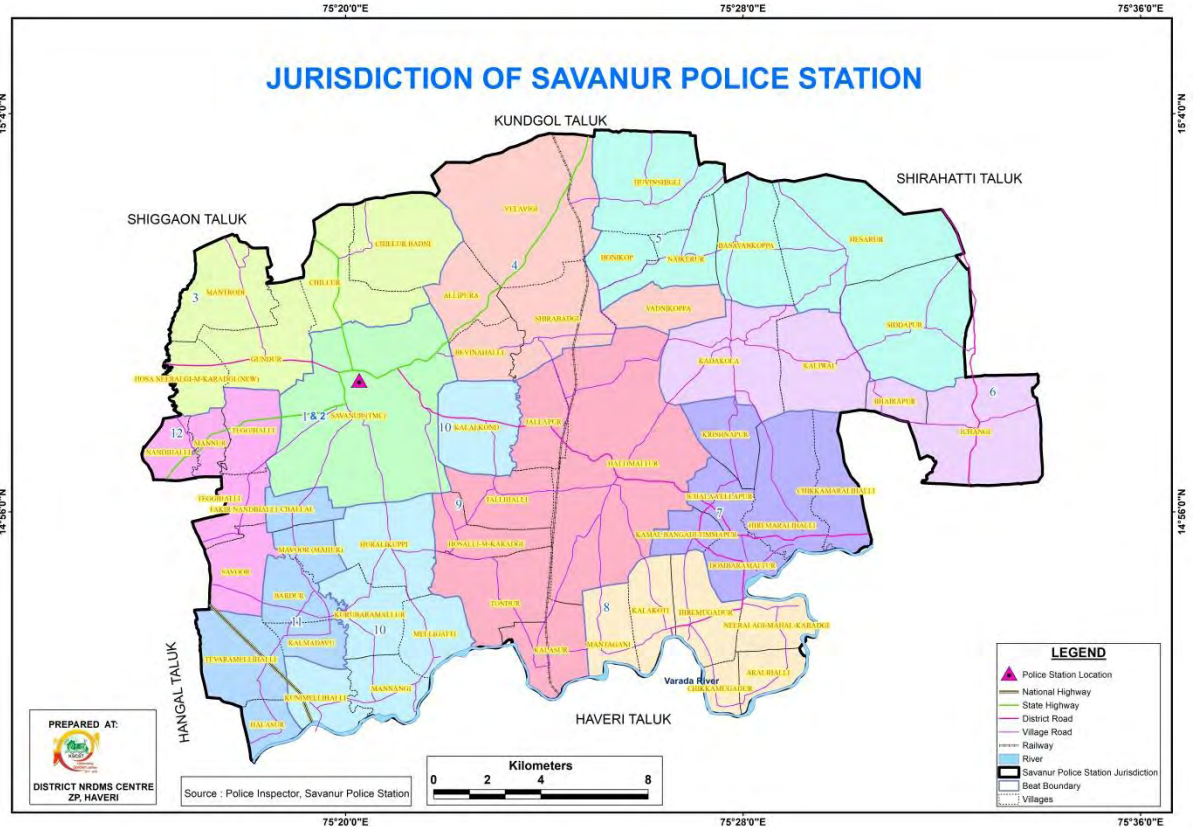

1.6 ಪೊಲೀಸ್ ಇಲಾಖೆಗೆ ಜಿಯೋಸ್ಪೇಷಿಯಲ್ ಆಧಾರಿತ ನಕಾಶೆ.

ಹಾವೇರಿ ಜಿಲ್ಲೆ ಸವಣೂರು ಪೊಲೀಸ್ ಠಾಣೆಯ ಬೀಟ್‌ವಾರು ಸರಹದ್ದು ನಕ್ಷೆ ನೀಡುವಂತೆ ಪೊಲೀಸ್ ಇನ್ಸ್‌ಪೆಕ್ಟರ್ ಸವಣೂರು ಠಾಣೆ ಇವರು ಕೋರಿರುತ್ತಾರೆ.

ಅದರಂತೆ ಪೊಲೀಸ್ ಇನ್ಸ್‌ಪೆಕ್ಟರ್ ಸವಣೂರು ಠಾಣೆ ಇವರಿಂದ ಸದರಿ ಠಾಣೆಯ ಅಕ್ಷಾಂಶ ರೇಖಾಂಶ ಬೀಟ್ ಹಾಗೂ ಸರಹದ್ದು ಮಾಹಿತಿಯನ್ನು ಪಡೆದು NRDMS ದತ್ತಾಂಶದಲ್ಲಿ ಇಂದೀಕರಿಸಿ ಸವಣೂರು ಠಾಣೆ ಸರಹದ್ದು ಮಾಹಿತಿಯ ನಕ್ಷೆಯನ್ನು GIS ತಂತ್ರಾಂಶ ಬಳಸಿ ಸಿದ್ಧಪಡಿಸಿ ಮಾನ್ಯರಿಗೆ ಸಲ್ಲಿಸಲಾಯಿತು.

ಸದರಿ ಮಾಹಿತಿಯ ನಕ್ಷೆ ಸಿದ್ಧಪಡಿಸಲು ಠಾಣೆ ಅಕ್ಷಾಂಶ ಮತ್ತು ರೇಖಾಂಶ, ಕಂದಾಯ ಗ್ರಾಮ ಗಡಿ, ಹಾಗೂ ಬೀಟ್ ಪದರುಗಳನ್ನು ಬಳಸಲಾಗಿದೆ.

ನಕಾಶೆ: 5 ಸವಣೂರು ಪೊಲೀಸ್ ಠಾಣೆಯ ಬೀಟ್ ವಾರು ಸರಹದ್ದು ನಕ್ಷೆ