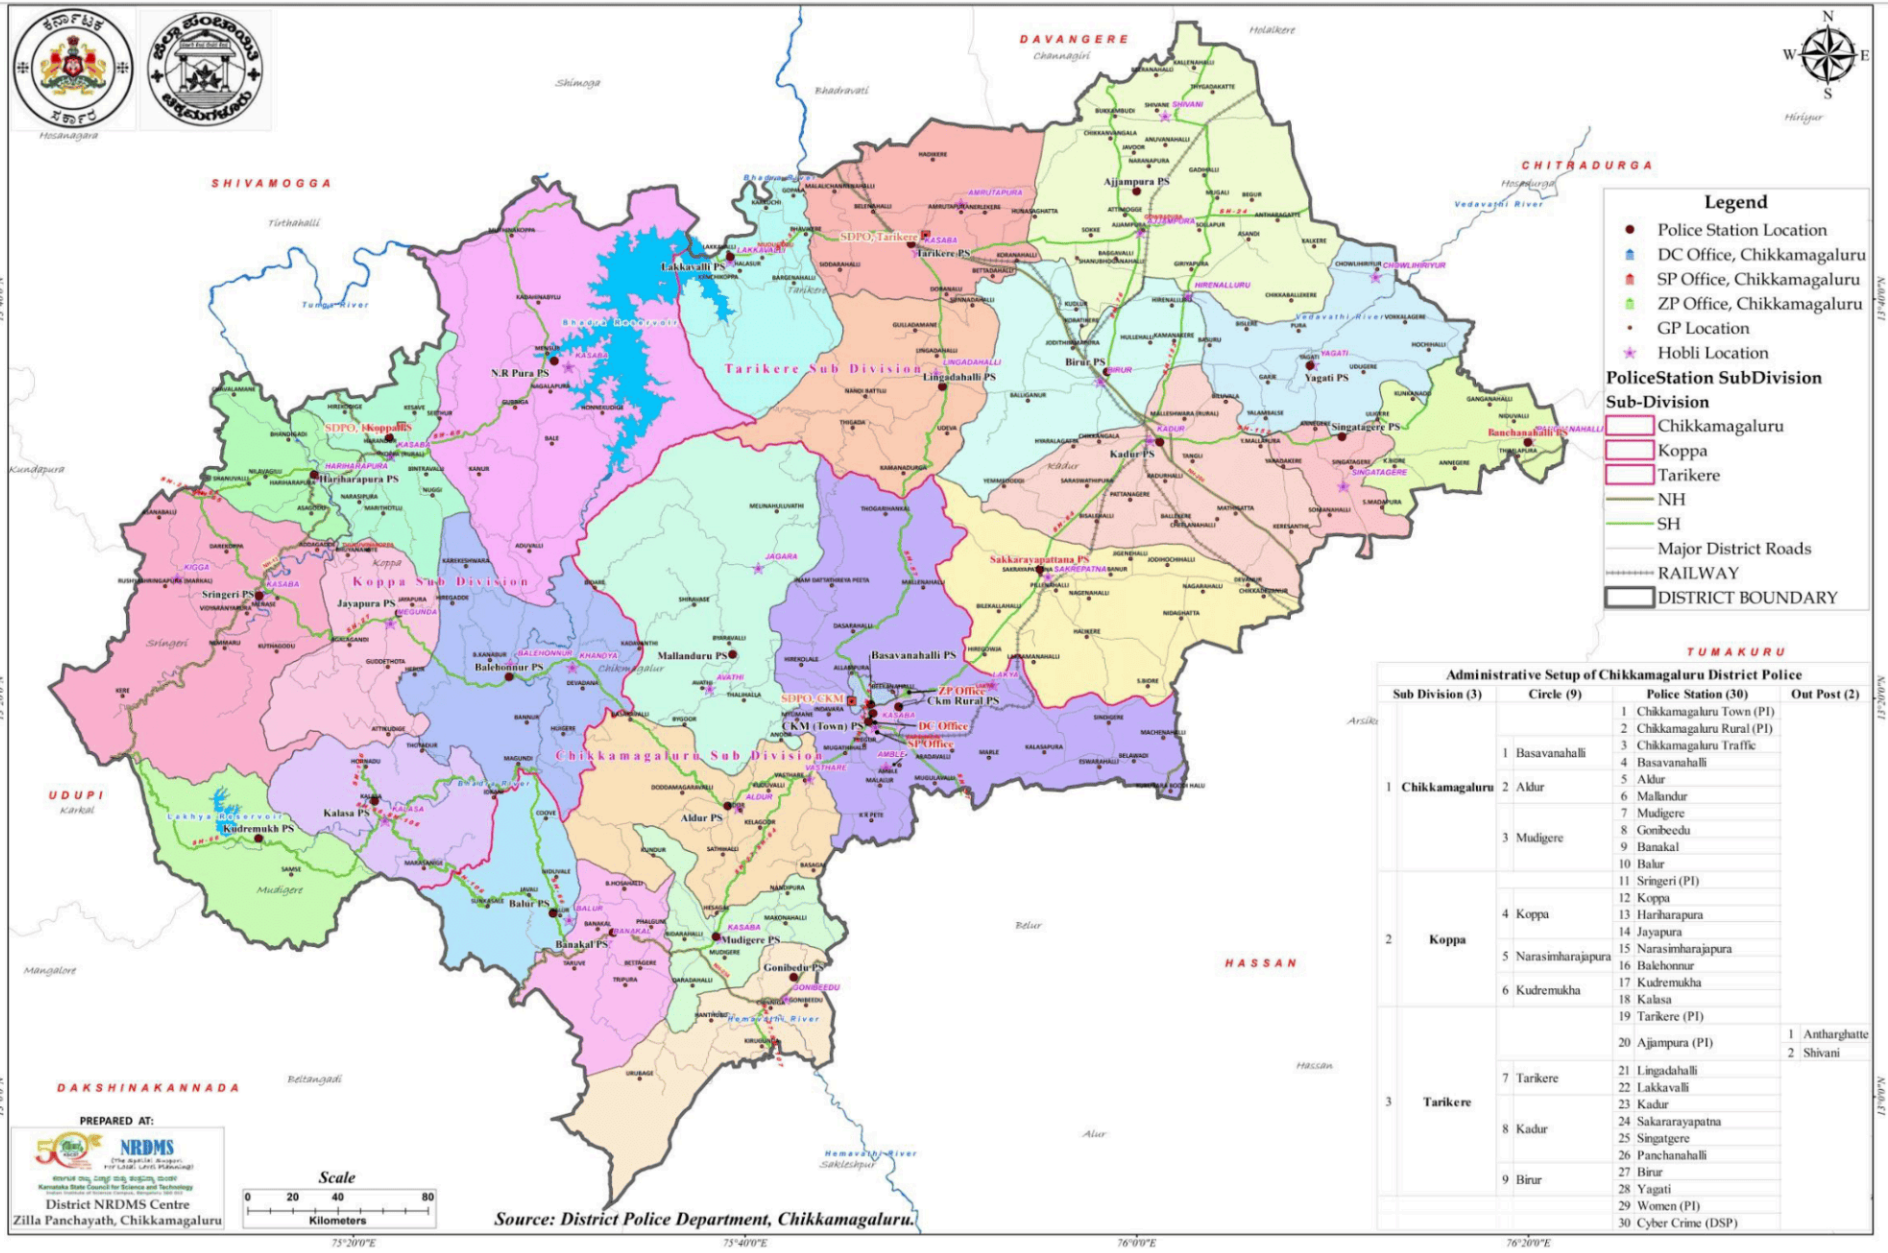

4	ಜಿಲ್ಲಾ ಪಂಚಾಯತ್, ಚಿಕ್ಕಮಗಳೂರು	ಯೋಜನಾ ಶಾಖೆ, ಜಿ.ಪಂ	❖ ಚಿಕ್ಕಮಗಳೂರು ಜಿಲ್ಲೆಯ ವಾರ್ಷಿಕ ಕರಡು "ದೂರದೃಷ್ಟಿ ಯೋಜನೆ"ವರದಿ ತಯಾರಿಸುವ ಸಂಬಂಧ ಕಾರ್ಯನಿರ್ವಹಿಸಲಾಯಿತು.
		ಅಭಿವೃದ್ಧಿ ಶಾಖೆ, ಜಿ.ಪಂ	❖ MGNREGA ಯೋಜನೆಗೆ ಸಂಬಂಧಿಸಿದಂತೆ ವೈಜ್ಞಾನಿಕವಾಗಿ ಕಾಮಗಾರಿಗಳನ್ನು ನಿರ್ವಹಿಸುವ ಸಲುವಾಗಿ ತಾಲ್ಲೂಕು/ ಗ್ರಾಮ ಪಂಚಾಯಿತಿವಾರು TA/TC ರವರಿಗೆ ತಾಲ್ಲೂಕು/ಪಂಚಾಯಿತಿವಾರು, Lu/Lc, Slope, Watershed, Drainage, ಹಳ್ಳಿಗಳ ಸರಹದ್ದು, .ಕೆ.ಎಮ್ .ಎಲ್ ಭೌಗೋಳಿಕ ಮಾಹಿತಿವಿರುವ ವಿವಿಧ ನಕ್ಷೆಗಳನ್ನು ತಯಾರಿಸಿ ನೀಡಲಾಗಿರುತ್ತದೆ.

1. ಜಿಲ್ಲಾ ಅಂತರ್ಜಲ ಇಲಾಖೆ, ಚಿಕ್ಕಮಗಳೂರು.

CHIKKAMAGALURU DISTRICT

Observation BoreWells Map

Map Prepared by
NRDMs
 KSCST
 District NRDMs Center,
 Zilla Panchayath,
 Chikkamagaluru.

Scale:
 0 5 10 20
 Kilometers

Source: Groundwater Department,
 Atal Bhujal Division, Chikkamagaluru.

Legend
 + Observation Bore wells (56)
 Urban Boundry
 Taluk Boundry
 District Boundry

2. ಜಿಲ್ಲಾ ಪೊಲೀಸ್ ಇಲಾಖೆ, ಚಿಕ್ಕಮಗಳೂರು.

CHIKKAMAGALURU DISTRICT