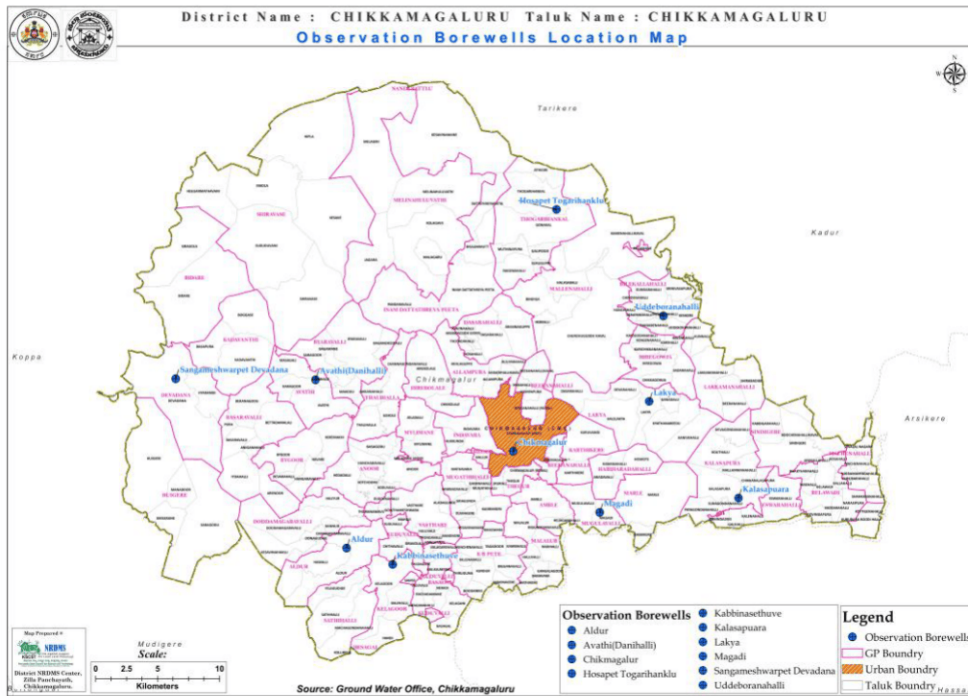

4	ಜಿಲ್ಲಾ ಪಂಚಾಯತ್, ಚಿಕ್ಕಮಗಳೂರು	ಯೋಜನಾ ಶಾಖೆ, ಜಿ.ಪಂ	❖ ಚಿಕ್ಕಮಗಳೂರು ಜಿಲ್ಲೆಯ ವಾರ್ಷಿಕ ಕರಡು "ದೂರದೃಷ್ಟಿ ಯೋಜನೆ"ವರದಿ ತಯಾರಿಸುವ ಸಂಬಂಧ ಕಾರ್ಯನಿರ್ವಹಿಸಲಾಯಿತು.
		ಅಭಿವೃದ್ಧಿ ಶಾಖೆ, ಜಿ.ಪಂ	❖ MGNREGA ಯೋಜನೆಗೆ ಸಂಬಂಧಿಸಿದಂತೆ ವೈಜ್ಞಾನಿಕವಾಗಿ ಕಾಮಗಾರಿಗಳನ್ನು ನಿರ್ವಹಿಸುವ ಸಲುವಾಗಿ ತಾಲ್ಲೂಕು/ ಗ್ರಾಮ ಪಂಚಾಯಿತಿವಾರು TA/TC ರವರಿಗೆ ತಾಲ್ಲೂಕು/ಪಂಚಾಯಿತಿವಾರು, Lu/Lc, Slope, Watershed, Drainage, ಹಳ್ಳಿಗಳ ಸರಹದ್ದು, .ಕೆ.ಎಮ್ .ಎಲ್ ಭೌಗೋಳಿಕ ಮಾಹಿತಿವಿರುವ ವಿವಿಧ ನಕ್ಷೆಗಳನ್ನು ತಯಾರಿಸಿ ನೀಡಲಾಗಿರುತ್ತದೆ.

1. ಜಿಲ್ಲಾ ಅಂತರ್ಜಲ ಇಲಾಖೆ, ಚಿಕ್ಕಮಗಳೂರು.

CHIKKAMAGALURU DISTRICT

Observation BoreWells Map

Map Prepared by
NRDMs
 KSCST
 District NRDMs Center,
 Zilla Panchayath,
 Chikkamagaluru.

Scale:
 0 5 10 20
 Kilometers

Source: Groundwater Department,
 Atal Bhujal Division, Chikkamagaluru.

Legend
 + Observation Bore wells (56)
 Urban Boundry
 Taluk Boundry
 District Boundry

2. ಜಿಲ್ಲಾ ಪೊಲೀಸ್ ಇಲಾಖೆ, ಚಿಕ್ಕಮಗಳೂರು.

CHIKKAMAGALURU DISTRICT