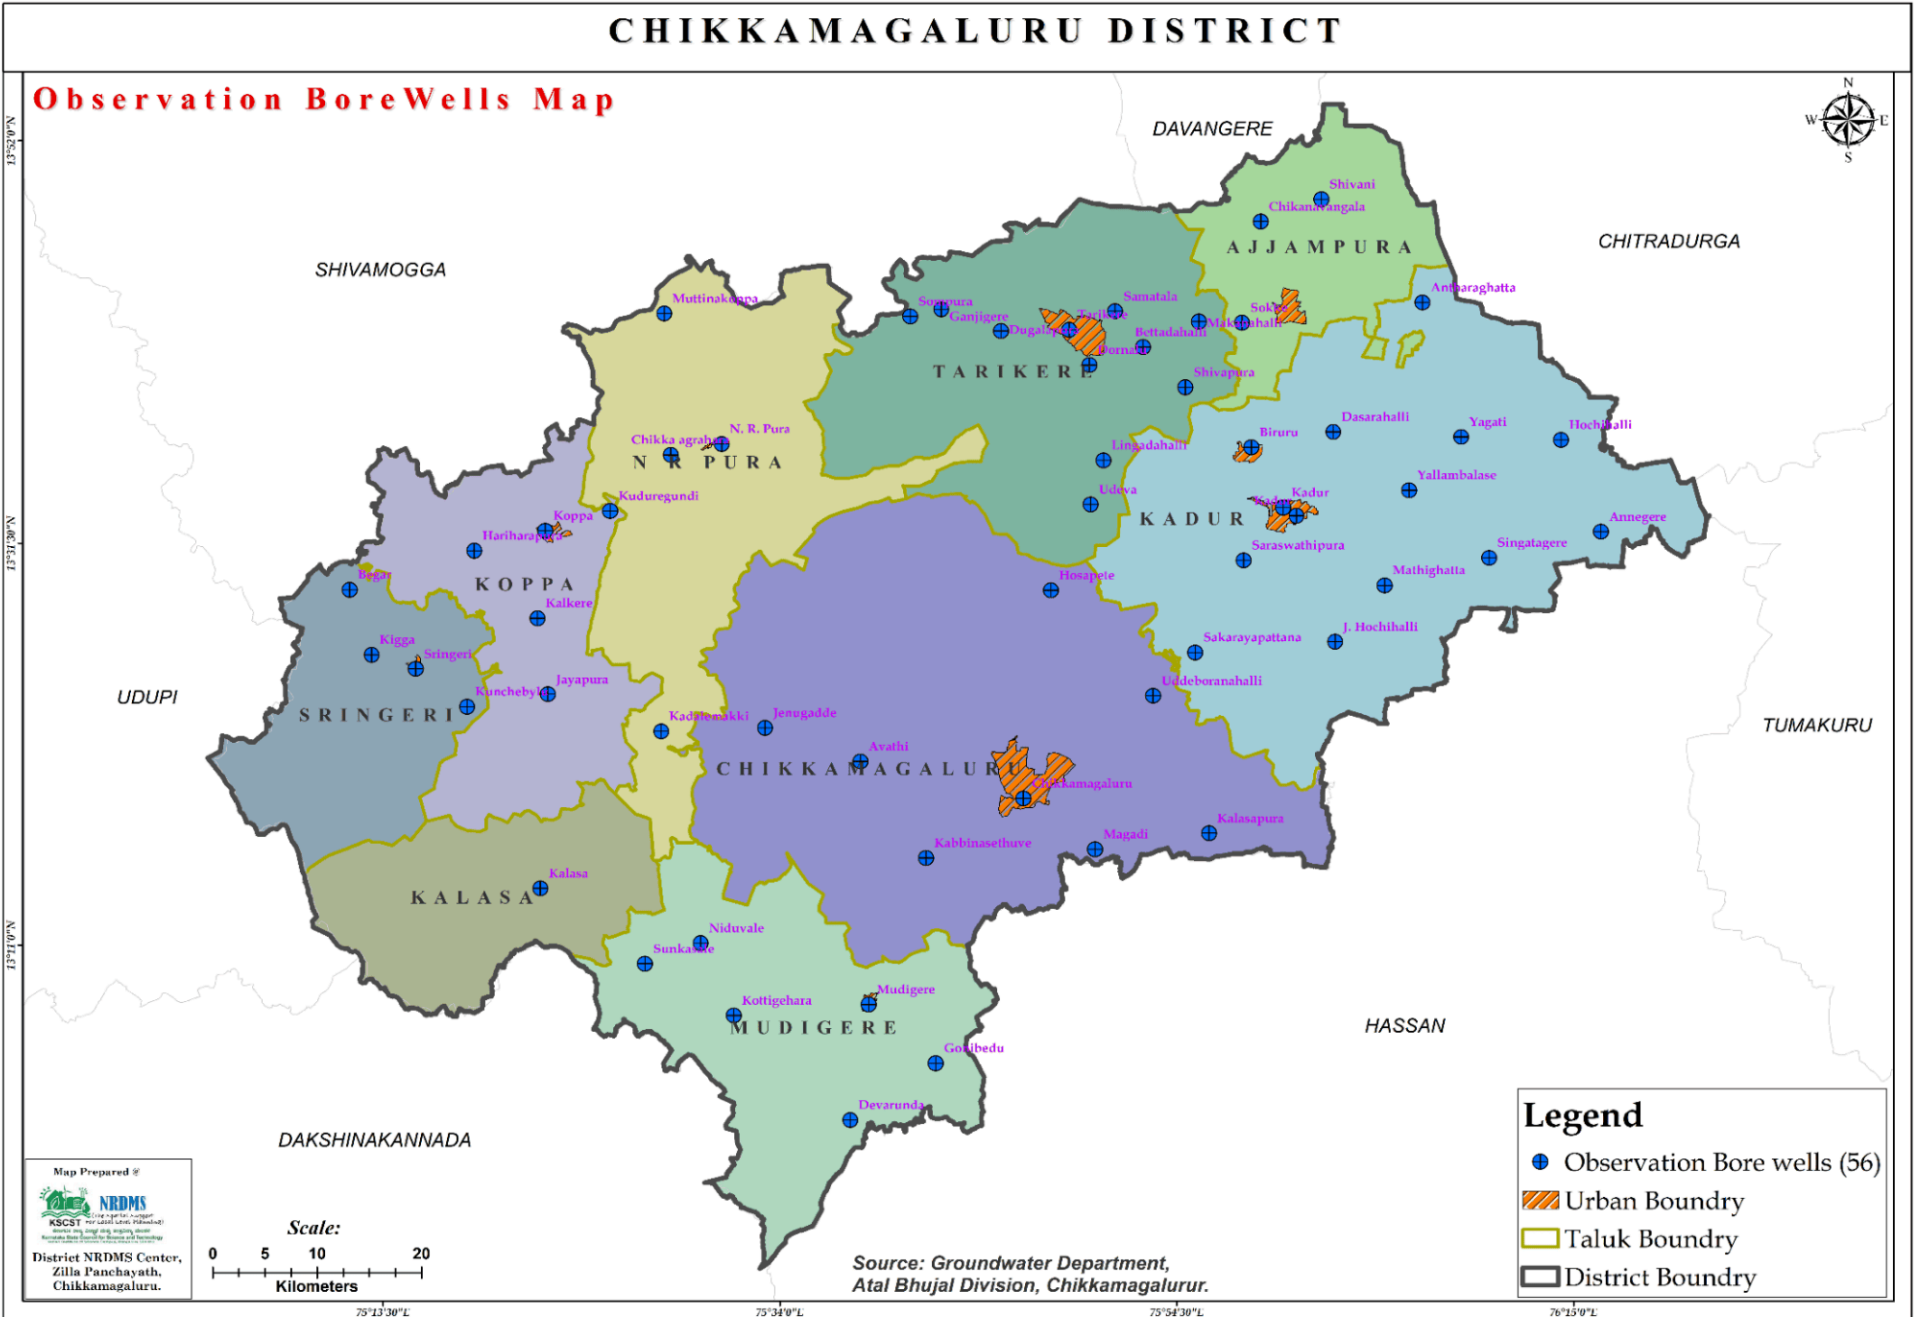

NRDMS Centre Activities (Dec 2025 – Mar 2026)

NRDMS CENTRE ACTIVITIES		
ಕ್ರ. ಸಂ	ಇಲಾಖೆ	ಕೆಲಸದ ವಿವರ
1.	ಜಿಲ್ಲಾ ಅಂತರ್ಜಲ ಇಲಾಖೆ, ಚಿಕ್ಕಮಗಳೂರು.	❖ ಉಪನಿರ್ದೇಶಕರು, ಜಿಲ್ಲಾ ಅಂತರ್ಜಲ ಇಲಾಖೆ, ಚಿಕ್ಕಮಗಳೂರು ಜಿಲ್ಲೆ ರವರು ಕೋರಿರುವಂತೆ ಜಿಲ್ಲೆಯಲ್ಲಿ ಕೊಳವೆ ಬಾವಿಗಳ ಅಂತರ್ಜಲ ಮಟ್ಟ ಇಳಿಕೆಯಾಗುತ್ತಿದ್ದು ವರದಿ ತಯಾರಿಸುವ ಸಲುವಾಗಿ ಇಲಾಖೆಯವರ ತಾಲ್ಲೂಕುವಾರು ವೀಕ್ಷಣಾ ಕೊಳವೆ ಭಾವಿಗಳ ಮಾಹಿತಿಗೆ ಅನುಗುಣವಾಗಿ ನಕ್ಷೆಗಳನ್ನು ತಯಾರಿಸಿ ನೀಡಲಾಗಿರುತ್ತದೆ.
2	ಜಿಲ್ಲಾ ಪೊಲೀಸ್ ಇಲಾಖೆ, ಪೊಲೀಸ್ ವರಿಷ್ಠಾಧಿಕಾರಿಗಳ ಕಛೇರಿ, ಚಿಕ್ಕಮಗಳೂರು.	❖ ಜಿಲ್ಲಾ ಪೊಲೀಸ್ ಅಧೀಕ್ಷಕರು, ಚಿಕ್ಕಮಗಳೂರು ಜಿಲ್ಲೆ . ರವರ ಕಛೇರಿಯಿಂದ ಕೋರಿರುವಂತೆ ಚಿಕ್ಕಮಗಳೂರು ಜಿಲ್ಲೆಯ ಪೊಲೀಸ್ ಇಲಾಖೆಯ ಮಾಹಿತಿಗೆ ಅನುಗುಣವಾಗಿ ಹಾಲಿ ಕಾರ್ಯನಿರ್ವಹಿಸುತ್ತಿರುವ ಹಾಗೂ ಹೊಸ Police Station/ Jurisdiction, Sub-Division, Checkpost ಮಾಹಿತಿವಿರುವ ನಕ್ಷೆಗಳನ್ನು ತಯಾರಿಸಿ ನೀಡಲಾಗಿರುತ್ತದೆ.
3	ಜಿಲ್ಲಾ ಸಾರ್ವಜನಿಕ ಶಿಕ್ಷಣಾ ಇಲಾಖೆ, ಚಿಕ್ಕಮಗಳೂರು.	❖ ಮಾನ್ಯ ಮು.ಕಾ.ನಿ ಅಧಿಕಾರಿಗಳು, ಜಿ.ಪಂ.ಚಿಕ್ಕಮಗಳೂರು ರವರು ಸೂಚಿಸಿರುವಂತೆ ಜಿಲ್ಲೆಯ ಸಾರ್ವಜನಿಕ ಶಿಕ್ಷಣಾ ಇಲಾಖೆ, ಚಿಕ್ಕಮಗಳೂರು.ಯಡಿ ಕಾರ್ಯನಿರ್ವಹಿಸುವ ಸರ್ಕಾರಿ ಶಾಲೆಗಳ ಸ್ಥಳದ ಉಪಗ್ರಹ ಆಧಾರಿತ Geo-Location ಮಾಹಿತಿ, ಶಾಲೆಯಲ್ಲಿರುವ ಸಾಮಾನ್ಯ ಮಾಹಿತಿಗಳು ಒಳಗೊಂಡಂತೆ ವೈಜ್ಞಾನಿಕ ವರದಿ ತಯಾರಿಸುವ ಕುರಿತು.

4	ಜಿಲ್ಲಾ ಪಂಚಾಯತ್, ಚಿಕ್ಕಮಗಳೂರು	ಯೋಜನಾ ಶಾಖೆ, ಜಿ.ಪಂ	❖ ಚಿಕ್ಕಮಗಳೂರು ಜಿಲ್ಲೆಯ ವಾರ್ಷಿಕ ಕರಡು "ದೂರದೃಷ್ಟಿ ಯೋಜನೆ"ವರದಿ ತಯಾರಿಸುವ ಸಂಬಂಧ ಕಾರ್ಯನಿರ್ವಹಿಸಲಾಯಿತು.
		ಅಭಿವೃದ್ಧಿ ಶಾಖೆ, ಜಿ.ಪಂ	❖ MGNREGA ಯೋಜನೆಗೆ ಸಂಬಂಧಿಸಿದಂತೆ ವೈಜ್ಞಾನಿಕವಾಗಿ ಕಾಮಗಾರಿಗಳನ್ನು ನಿರ್ವಹಿಸುವ ಸಲುವಾಗಿ ತಾಲ್ಲೂಕು/ ಗ್ರಾಮ ಪಂಚಾಯಿತಿವಾರು TA/TC ರವರಿಗೆ ತಾಲ್ಲೂಕು/ಪಂಚಾಯಿತಿವಾರು, Lu/Lc, Slope, Watershed, Drainage, ಹಳ್ಳಿಗಳ ಸರಹದ್ದು, .ಕೆ.ಎಮ್ .ಎಲ್ ಭೌಗೋಳಿಕ ಮಾಹಿತಿವಿರುವ ವಿವಿಧ ನಕ್ಷೆಗಳನ್ನು ತಯಾರಿಸಿ ನೀಡಲಾಗಿರುತ್ತದೆ.

1. ಜಿಲ್ಲಾ ಅಂತರ್ಜಲ ಇಲಾಖೆ, ಚಿಕ್ಕಮಗಳೂರು.

CHIKKAMAGALURU DISTRICT

Observation BoreWells Map

Map Prepared by
NRDMs
 KSCST
 District NRDMs Center,
 Zilla Panchayath,
 Chikkamagaluru.

Scale:
 0 5 10 20
 Kilometers