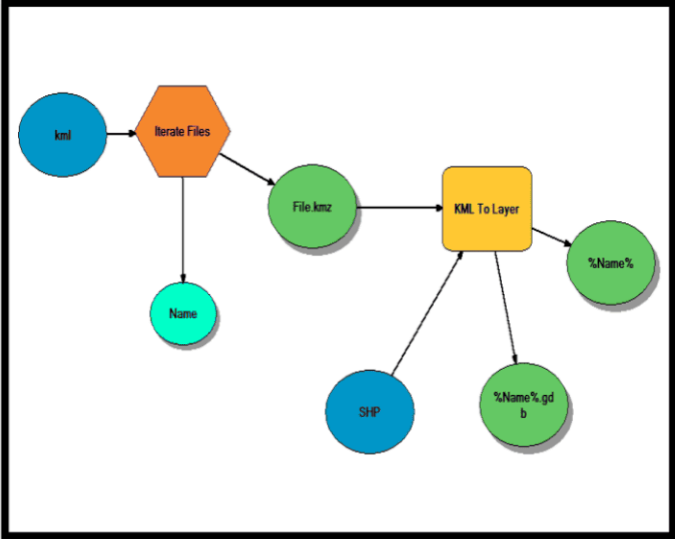

3. ಜಿಲ್ಲಾ ಸಾರ್ವಜನಿಕ ಶಿಕ್ಷಣಾ ಇಲಾಖೆ, ಚಿಕ್ಕಮಗಳೂರು.

Methodology

ಜಿಲ್ಲಾ ಪಂಚಾಯತಿ, ಶಾಲಾ ಶಿಕ್ಷಣ ಇಲಾಖೆ, ಚಿಕ್ಕಮಗಳೂರು.

ಶಾಲಾ ಮಾಹಿತಿ- ಕ್ಷಣ್ಡ್ : ಶೃಂಗೇರಿ ಪಟ್ಟಣ ಕ್ಷಣ್ಡ್

ತಾಲೂಕು: ಶೃಂಗೇರಿ

1	ಶಾಲೆಯ ಹೆಸರು & ವಿಳಾಸ	ಸ.ಹಿ.ಪ್ಲಾ ಶಾಲೆ ಬಾಲಕಿಯರ ಶಾಲೆ ಶೃಂಗೇರಿ, ಶೃಂಗೇರಿ ತಾಲ್ಲೂಕು, ಚಿಕ್ಕಮಗಳೂರು ಜಿಲ್ಲೆ, 577139										
2	ಶಾಲೆಯ ಡೈಸ್ ಸಂಖ್ಯೆ	2	9	1	7	0	1	5	0	4	0	1
3	ಶಾಲೆಯ ವಿಧ: (ಸರ್ಕಾರಿ/ಅನುದಾನಿತ/ಅನುದಾನರಹಿತ)	ಸರ್ಕಾರಿ										
4	ಮುಖ್ಯೋಪಾಧ್ಯಾಯರ ಹೆಸರು & ದೂರವಾಣಿ ಸಂಖ್ಯೆ	ವಿಾಣಾ ಎಂ - 8618350106										
5	ಶಿಕ್ಷಕರ ಹುದ್ದೆ	ಮಂಜೂರಾದ ಹುದ್ದೆಗಳು			4	ಕಾರ್ಯನಿರ್ವಹಿಸುತ್ತಿರುವ ಹುದ್ದೆಗಳು			4			
6	ಮಕ್ಕಳ ದಾಖಲಾತಿ	ಬಾಲಕರು		0	ಬಾಲಕಿಯರು		43	ಒಟ್ಟು		43		
7	ಶಾಲಾ ಜಾಗದ ಸರ್ವೆ ನಂಬರ್	474/466		ಶಾಲಾ ಜಾಗದ ಒಟ್ಟು ವಿಸ್ತೀರ್ಣ (ಎಕರೆ/ಗುಂಟೆ ಗಳಲ್ಲಿ)			2726.86					
8	ಶಾಲೆಯ ಜಾಗವು ಯಾರ ಹೆಸರಿನಲ್ಲಿದೆ	ಶ್ರೀಮಠ ಶೃಂಗೇರಿ ಹೆಸರಿನಲ್ಲಿದೆ										
9	ಶಾಲಾವರಣಕ್ಕೆ ಕಾಂಪೌಂಡ್	ಇದೆ		ಇದ್ದಲ್ಲಿ: ಛಾಣ:								
10	ಶಾಲೆಯ ಆವರಣಕ್ಕೆ ಕಾಂಪೌಂಡ್ ಅಗತ್ಯತೆ (ಮೀಟರ್ ಗಳಲ್ಲಿ)	50ಮೀ										
11	ನೀರಿನ ಮೂಲ	ಶರ್ಟಿರಿಯ										
12	ಕೈತೊಳೆಯಲು ನಲ್ಲಿ ಸಂಪರ್ಕ	ಇದೆ		ಅಡುಗೆ ಮನೆಗೆ ನೀರಿನ ಸಂಪರ್ಕ			ಇದೆ					
12	ಶೌಚಾಲಯಕ್ಕೆ ನೀರಿನ ಸಂಪರ್ಕ	ಇದೆ										
13	ಪ್ರತ್ಯೇಕ ಕಾರ್ಯನಿರತ ಶೌಚಾಲಯ ಯೂನಿಟ್ ಗಳ ಸಂಖ್ಯೆ	ಬಾಲಕರಿಗೆ		-	ಬಾಲಕಿಯರಿಗೆ			1				
14	ಕಂಪ್ಯೂಟರ್ / ಸ್ಮಾರ್ಟ್ ಫೋನ್ ವ್ಯವಸ್ಥೆ	ಇದೆ		ಸಿ ಸಿ ಕ್ಯಾಂಪೌಂಡ್ ವ್ಯವಸ್ಥೆ			ಇಲ್ಲ					
15	ಶಿಕ್ಷಕರ ಲಭ್ಯತೆ	ಸಾಕಷ್ಟು		ಇದೆ		ಇಲ್ಲವಾದಲ್ಲಿ ಅವಶ್ಯಕತೆ						
16	ಪೌಷ್ಟಿಕ ಕೋಶ	ಇಲ್ಲ		ದಾಖಲಾತಿ ಲಭ್ಯ								
17	ಅಟದ ಮೈದಾನ	ಇಲ್ಲ		ಕಟ್ಟು ಹಲಗೆ, ಗ್ರೀನ್ ಟೋಪ್								
18	ಒಟ್ಟು ಕೋಶಿಗಳ ಸಂಖ್ಯೆ	18		ಸುಸ್ಥಿತಿಯಲ್ಲಿರುವ ಕೋಶಿ			15					
				ದುರಸ್ತಿಯಾಗಬೇಕಾದ ಕೋಶಿ			3					
				ಹೆಚ್ಚುವರಿ ಕೋಶಿ ಅಗತ್ಯತೆ			0					
19	ಹಿಂದಿನ ವರ್ಷದ ಶಾಲೆಯ ಎಸ್.ಎಸ್.ಎಲ್.ಸಿ ಪರೀಕ್ಷೆಯ ಶೇಕಡಾ ಭರವಾಸೆ	-										